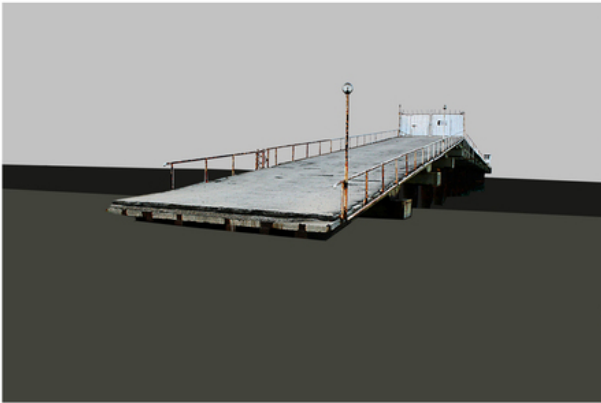

Heelal, 2019
gemengde techniek op papier, 100 x 140 cm.

Ladder, 2019
computer graphics, 100 x 100 cm.

Meisje, 2019
gemengde techniek op canvas, 100 x 140 cm.

Path to nowhere, 2019
Digital photography, 120x80 cm