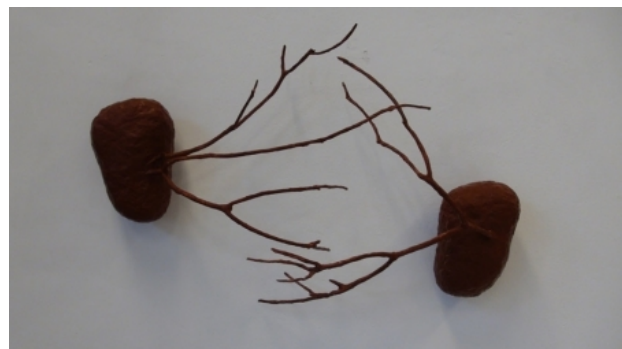

2006 - -- redactie Super B film Loopt nog

2005 - -- secretaris stichting Ruimtevaart Loopt nog

Night crossing, 2017  
div materialen

Time past in time present, 2017

zonder titel, 2016  
div. materialen, 20x53x17