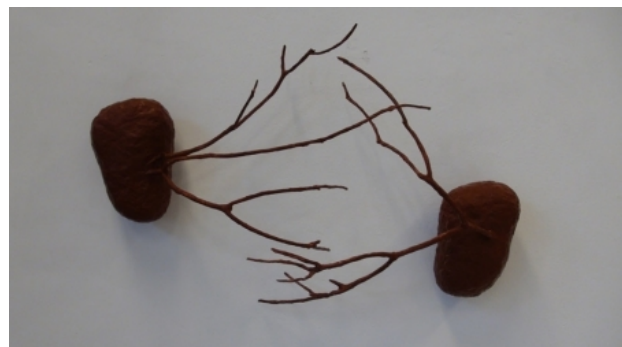

2006 - -- redactie Super B film Loopt nog

2005 - -- secretaris stichting Ruimtevaart Loopt nog

Night crossing, 2017  
div materialen

Time past in time present, 2017

zonder titel, 2016  
div. materialen, 20x53x17