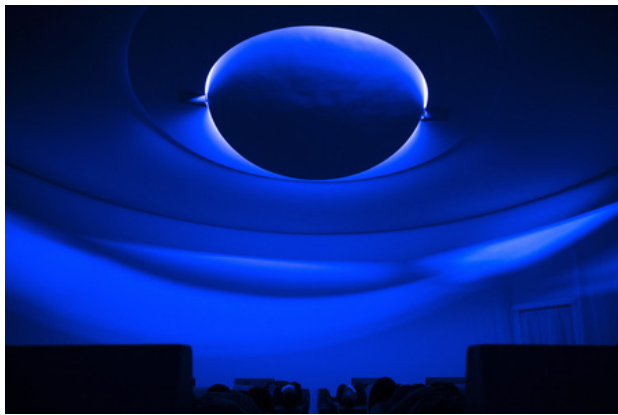

- 2015 Muziekgebouw Amsterdam, Nederland
  Sonic Acts
  [Groep](#)
- 2014 NCCA Moskou, Rusland Lucida Space
  [Groep](#)
- 2014 TodaysArt.jp Tokyo, Japan TodaysArt.jp
  [Groep](#)
- 2013 Stedelijk Museum Amsterdam,
  Nederland Sonic Acts
  [Groep](#)

OPDRACHTEN

- 2017 Muziekgebouw, MMF Amsterdam
  Commissie Uitgevoerd

PRIJZEN EN STIPENDIA

- 2013 Prix Cube
- 2011 nominee STRP Talent Pit
- 2011 nominee Rotterdam Design Award
- 2010 Designers & Artists 4 Genomics Award

Spectrum, 2020