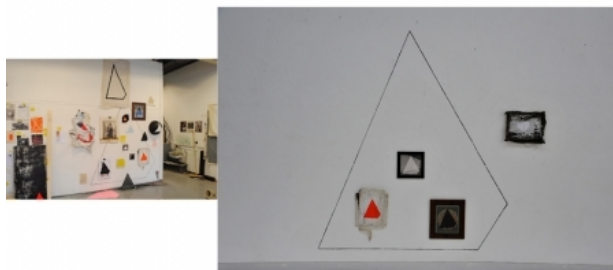

studie/ No Title, 2012
verschillende technieken, 300x300/250/300