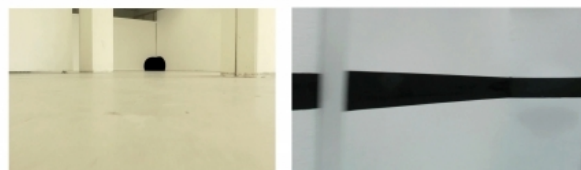

Leegte, 2012
verschillende technieken, 1200x600x300

studie/ No Title, 2012
verschillende technieken, 300x300/250/300

No Title/ No Title, 2012
acryl op canvas, 120x150/ 35/35

Cirkelspot/Lijnflip [videostis], 2012
video, tijd 00:43/00:30