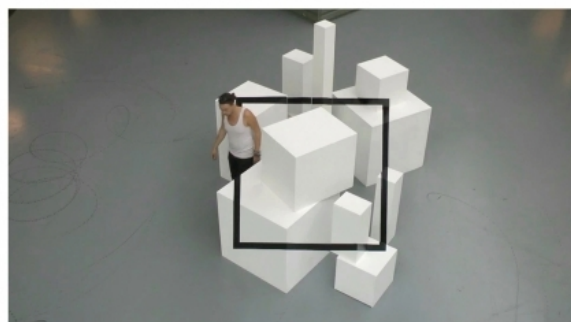

OPDRACHTEN

2013 S.ART Enschede, Nederland aan de hand van interviews van de mensen van Twekkelo over hoe het leven daar is een werk maken voor in een weiland dat een jaar moet blijven staan dit gebeurde aan de hand van stemmen je moest met je idee aan komen en zes mensen werden uitgekozen Uitgevoerd