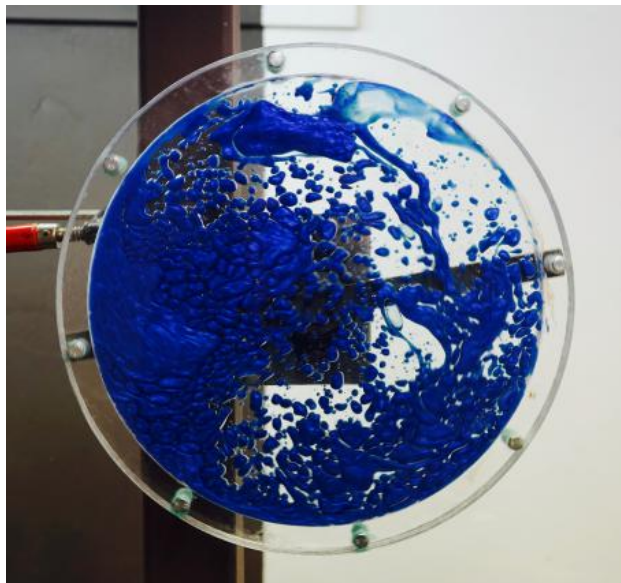

## PELLE SCHILLING

Pelle Schilling is een kunstenaar die werkt met natuurlijke fenomenen, chaotische processen en grote machines, Hij creëert ervaringen die gevaarlijk evenals delicaat zijn.

Ik zie mezelf als een kunstenaar die kinetische instrumenten maakt en bespeelt. Ik creëer technische, analoge en vaak grootschalige installaties die bepaalde fenomenen manipuleren en samenstellen. Om enkele voorbeelden te geven: ik heb gewerkt met vloeistofdynamica, vrije aerofonen en de gloeieigenschappen van ferrometalen. De installaties spelen met elementen zoals spatialiteit, aandacht, verrassing, verwondering en gevaar, en ze zijn gemaakt om ervaren te worden. Met de focus op rauwe sensorische waarneming en viscerale ervaringen probeer ik het publiek in een staat te krijgen waarin hun aandacht is ondergedompeld in hun zintuigen, een staat die voorafgaat aan het voortdurend rationele, een staat waarin de geest volledig is betrokken bij de ervaring. Om het te voelen in plaats van het te begrijpen.

LongStringInstallation, 2023  
Hout, Pianosnaren, Elektromagneten, -

LongStringInstallation, 2023  
2:00

Incandescence - Wire, 2023  
Staalraad, Stroom, 100x200x200

De Zweepers, 2022  
1:41

Flow, 2019  
1:03

Flow, 2019  
vloeistof, plexiglas, 40x40x20

Incandescence - Rain, 2018  
Slijptollen, Staal, 5m x 5m x 3m

Incandescence - Droplet, 2018  
Gesmolten metaal, staal, 2m x 2m x 5m

Incandescence - Rain, 2018  
1:00