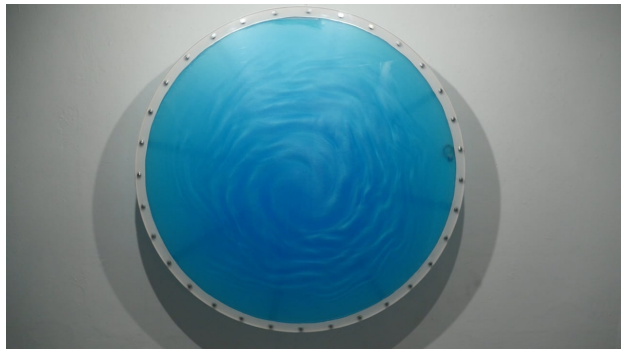

LongStringInstallation, 2023  
Hout, Pianosnaren, Elektromagneten, -

LongStringInstallation, 2023  
2:00

Incandescence - Wire, 2023  
Staalraad, Stroom, 100x200x200

De Zweepers, 2022  
1:41

Flow, 2019  
1:03

Flow, 2019  
vloeistof, plexiglas, 40x40x20

Incandescence - Rain, 2018  
Slijptollen, Staal, 5m x 5m x 3m

Incandescence - Droplet, 2018  
Gesmolten metaal, staal, 2m x 2m x 5m

Incandescence - Rain, 2018  
1:00